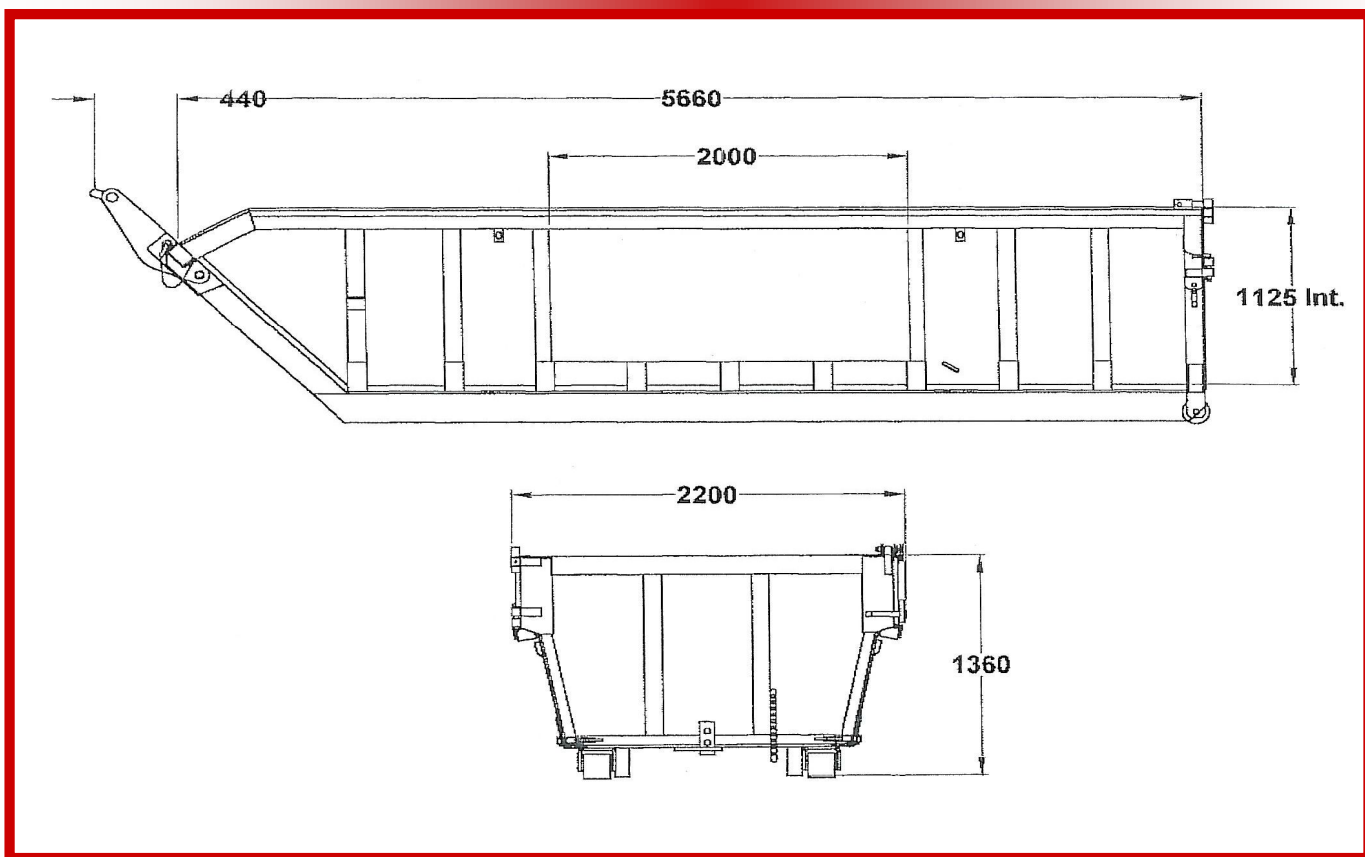

ATLAS HIDRAULICA

PATERA DE 11m³

Avda. Antoni Gaudí, 71-109, Nave 1, 08191 RUBÍ (BARCELONA)
902 20 20 92
Ctra. C-17, Km 50, 08550 TONA (BARCELONA)